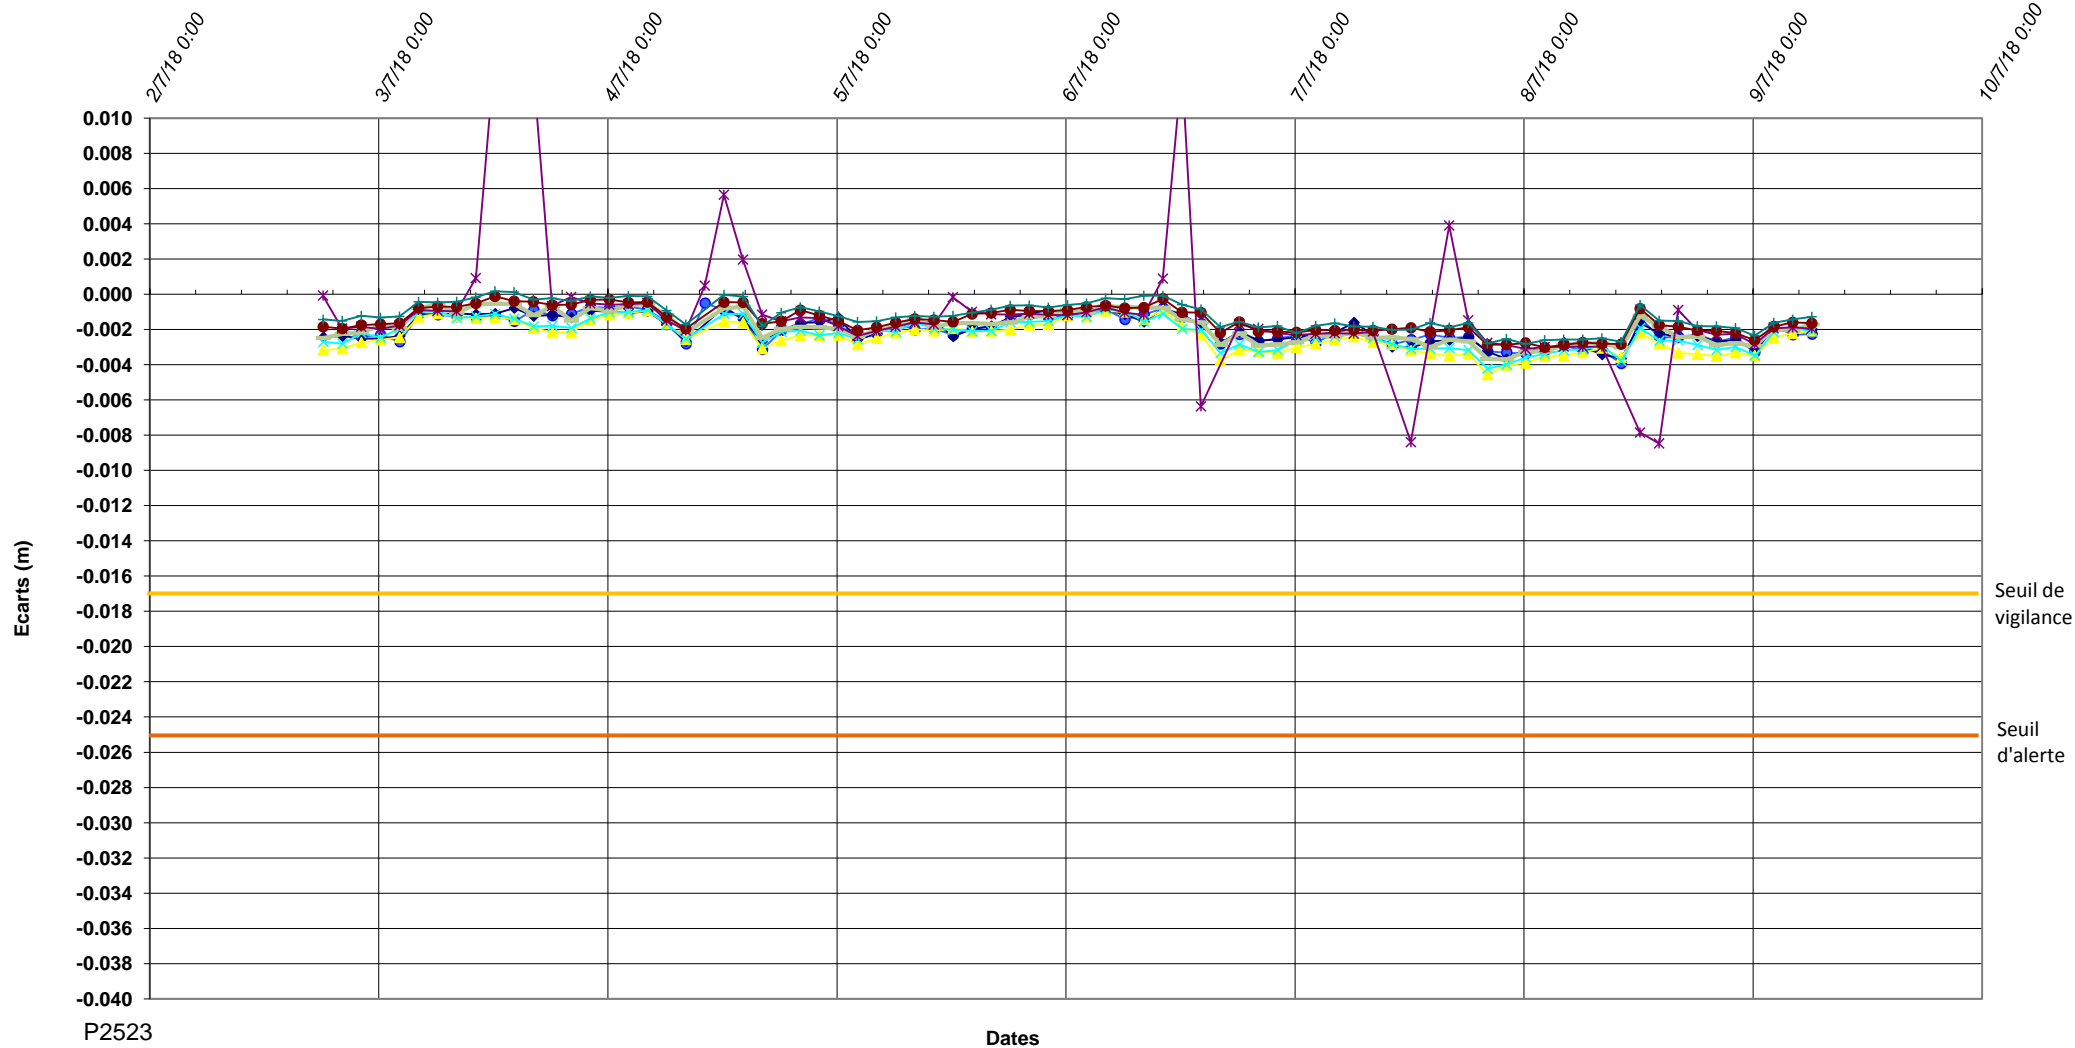

P2523-Prolongement Ligne M4- lot 3-Delta Z

P2523

Dates